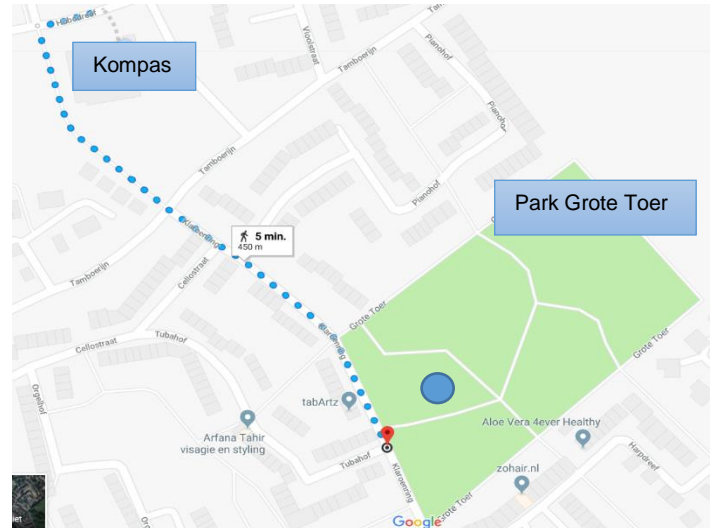

Vanaf 18:00 -19:00 uur zijn jullie welkom voor de herdertjestocht!

De kinderen lopen in groepjes (jong en oud) met hun stempelkaart door het park 'Grote Toer'. Ze lopen langs allerlei posten, bij elke post krijgen ze een stempel.

In het park tegen over de straat Klaroenring (zie blauwe stip) is er voor alle ouders wat te drinken en iets lekkers. Om 19:00 uur worden alle leerlingen door de ouders in het park de 'grote toer' opgehaald en kunnen ze naar huis.